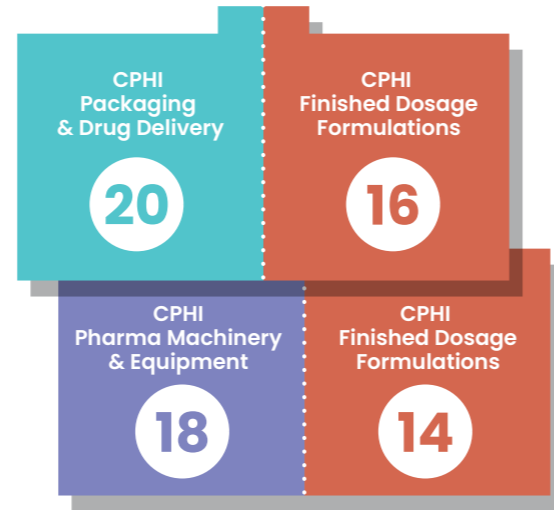

Cargo 1

Cargo 5

CPHI Fine Chemicals

PONTE DEI MARI CORSO ITALIA

Rho Fiera Railway Station
Passante ferroviario
Suburban railways
Trenord

M RHO FIERA MILANO

Porta Ovest
West Gate

Porta Est
East Gate