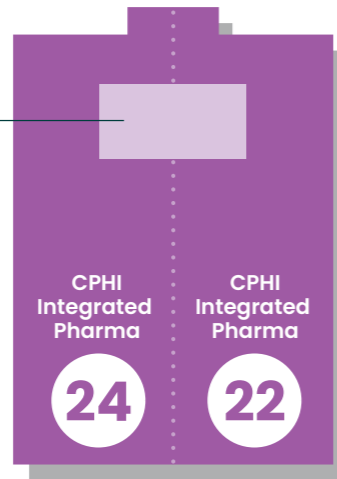

Cargo 1

Cargo 5

CPHI Fine Chemicals

PONTE DEI MARI CORSO ITALIA

Rho Fiera Railway Station
Passante ferroviario
Suburban railways
Trenord

M RHO FIERA MILANO

Porta Ovest
West Gate

Porta Est
East Gate