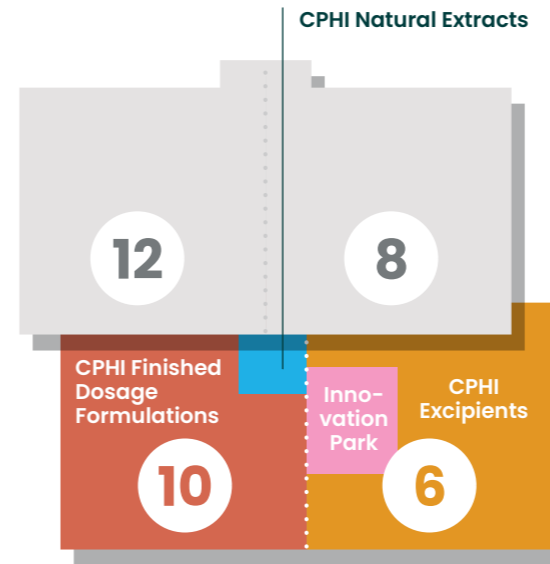

Cargo 1

Cargo 5

CPHI Fine Chemicals

PONTE DEI MARI CORSO ITALIA

Rho Fiera Railway Station
Passante ferroviario
Suburban railways
Trenord

M RHO FIERA MILANO

Porta Ovest
West Gate

Porta Est
East Gate