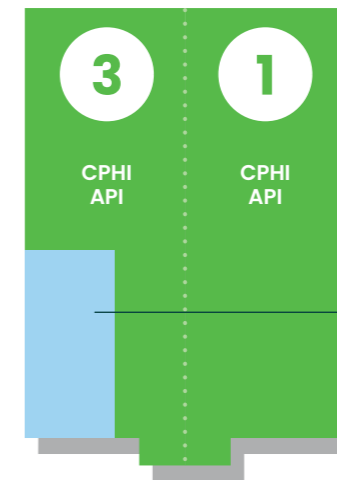

Cargo 1

Cargo 5

CPHI Fine Chemicals

PONTE DEI MARI CORSO ITALIA

Rho Fiera Railway Station
Passante ferroviario
Suburban railways
Trenord

M RHO FIERA MILANO

Porta Ovest
West Gate

Porta Est
East Gate

Cargo 4

Porta Sud
South Gate

Cargo 3